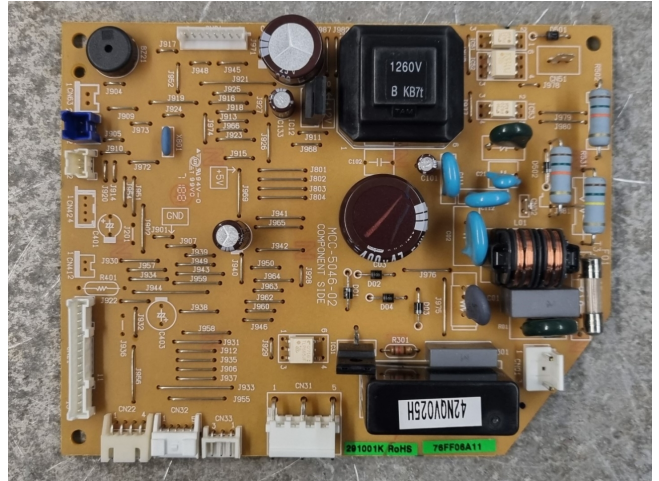

Toshiba MCC-5046-02

Specifications

Brand	Toshiba
Type	MCC-5046-02
Specification	Module
Remarks	180x150x80 mm (LxWxH)

Description

Used Toshiba MCC-5046-02

New Toshiba MCC-5046-02 air conditioning module/print.